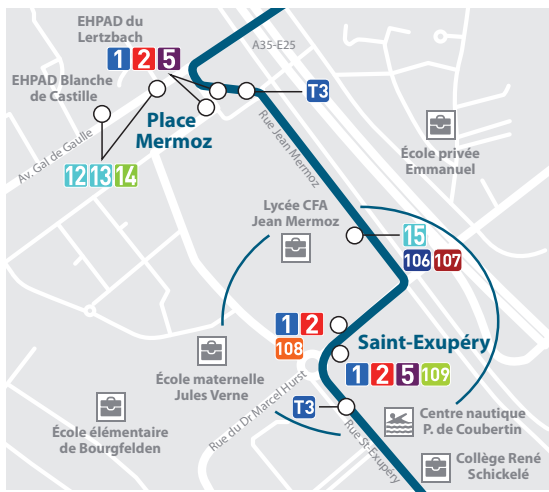

7 lignes de bus urbaines Distribus et 1 ligne de tram desservent le lycée Jean Mermoz :

- 1** **BLOTZHEIM** Clostermann <> **HUNINGUE** Alsace
📍 **Nom de l'arrêt :** Saint-Exupéry (arrêt rue du Dr Hurst)
 Elle dessert Blotzheim, Hémingue, Saint-Louis Centre et Huningue.
- 2** **BUSCHWILLER** Vosges <> **ROSENAU** Petit Canal
📍 **Nom de l'arrêt :** Saint-Exupéry (arrêt rue du Dr Hurst)
 Elle dessert Buschwiller, Hégenheim, Saint-Louis Centre, Huningue, Village-Neuf et Rosenuau.
- 5** **BARTENHEIM** République <> **SAINT-LOUIS** St-Exupéry
📍 **Nom de l'arrêt :** Saint-Exupéry (arrêt rue du Dr Hurst)
 Elle dessert Bartenheim, Bartenheim-la-Chaussée, Saint-Louis Neuweg et Saint-Louis Centre.
- 12** **FOLGENSBOURG** Cesarhof <> **SAINT-LOUIS** Gare
📍 **Nom de l'arrêt :** Place Mermoz (arrêt avenue du G^{al} de Gaulle)
 Elle dessert Folgensbourg, Wentzwiller, Buschwiller et Hémingue.
- 13** **MICHELBACH-LE-HAUT** Centre <> **SAINT-LOUIS** Gare
📍 **Nom de l'arrêt :** Place Mermoz (arrêt avenue du G^{al} de Gaulle)
 Elle dessert Michelbach-le-Haut, Attenschwiller et Hémingue.
- 14** **LIEBENSWILLER** Aubépines <> **SAINT-LOUIS** Gare
📍 **Nom de l'arrêt :** Place Mermoz (arrêt avenue du G^{al} de Gaulle)
 Elle dessert Liebenswiller, Leymen, Neuwiller, Hagenthal-le-Haut, Hagenthal-le-Bas et Hégenheim.
- 15** **ALTKIRCH** Gare <> **KNOERINGUE** Centre
 <> **SAINT-LOUIS** Gare
📍 **Nom de l'arrêt :** Saint-Exupéry (arrêt rue Jean Mermoz)
 Elle dessert Knœringue, Ranspach-le-Haut, Ranspach-le-Bas, Michelbach-le-Bas et Blotzheim.
- T3** **SAINT-LOUIS** Gare <> **BÂLE** Barfüsserplatz
 <> **BIRSFELDEN** Hard
📍 **Nom de l'arrêt :** Saint-Exupéry (rue Saint-Exupéry)
 Elle dessert Saint-Louis Gare.

102 DU LUNDI AU VENDREDI

GEISPITZEN	Fontaine	7.00
WALTENHEIM	Plume (Croisement CD19B)	7.02
UFFHEIM	Croisement CD19	7.06
SIERENTZ	Sierentz Centre (rue Rogg Haas)	7.13
	Hôpital	7.14
SAINT-LOUIS	Saint-Exupéry	7.40