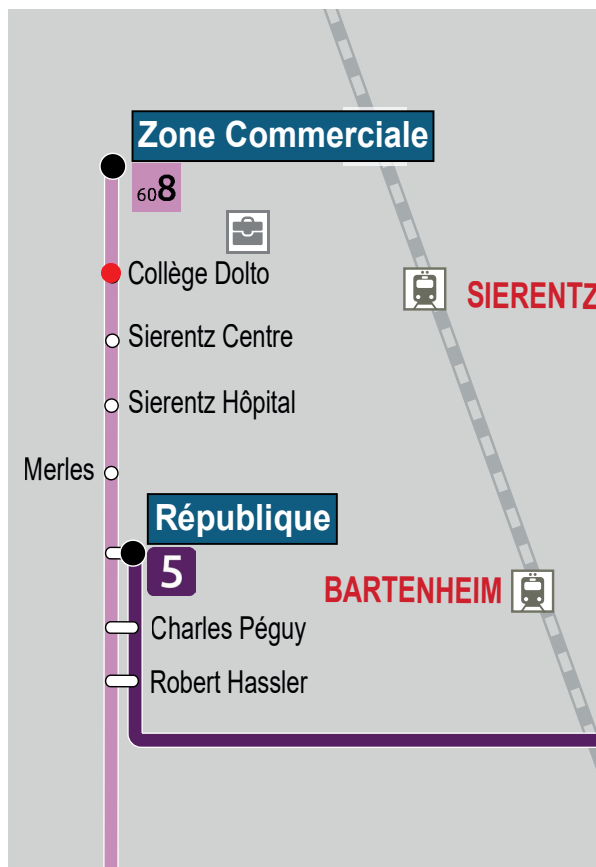

1 ligne de bus urbaine dessert le collège Dolto :

608 SIERENTZ Zone Commerciale

<> **BÂLE** Bachgraben

📍 **Nom de l'arrêt** : Collège Dolto
Elle dessert Bartenheim et Sierentz.

€ **Des tarifs adaptés pour les -26 ans !**
Choisissez la bonne formule.